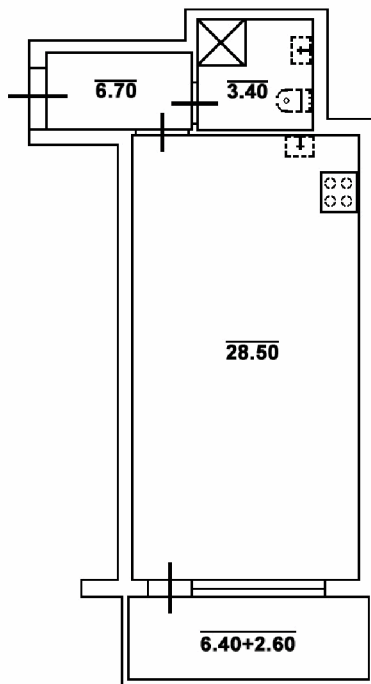

Вилла «Галина»

Вилла Галина - Наземный

Квартира	Ап 1
Этаж	наземный
Вид	море/ландшафт
Жилая площадь, м ²	47.40
Общая площадь, м ²	52.97
Терраса, м ²	6.40
Помещения	студия
Отделка	полная с кухней

Телефоны для справок: