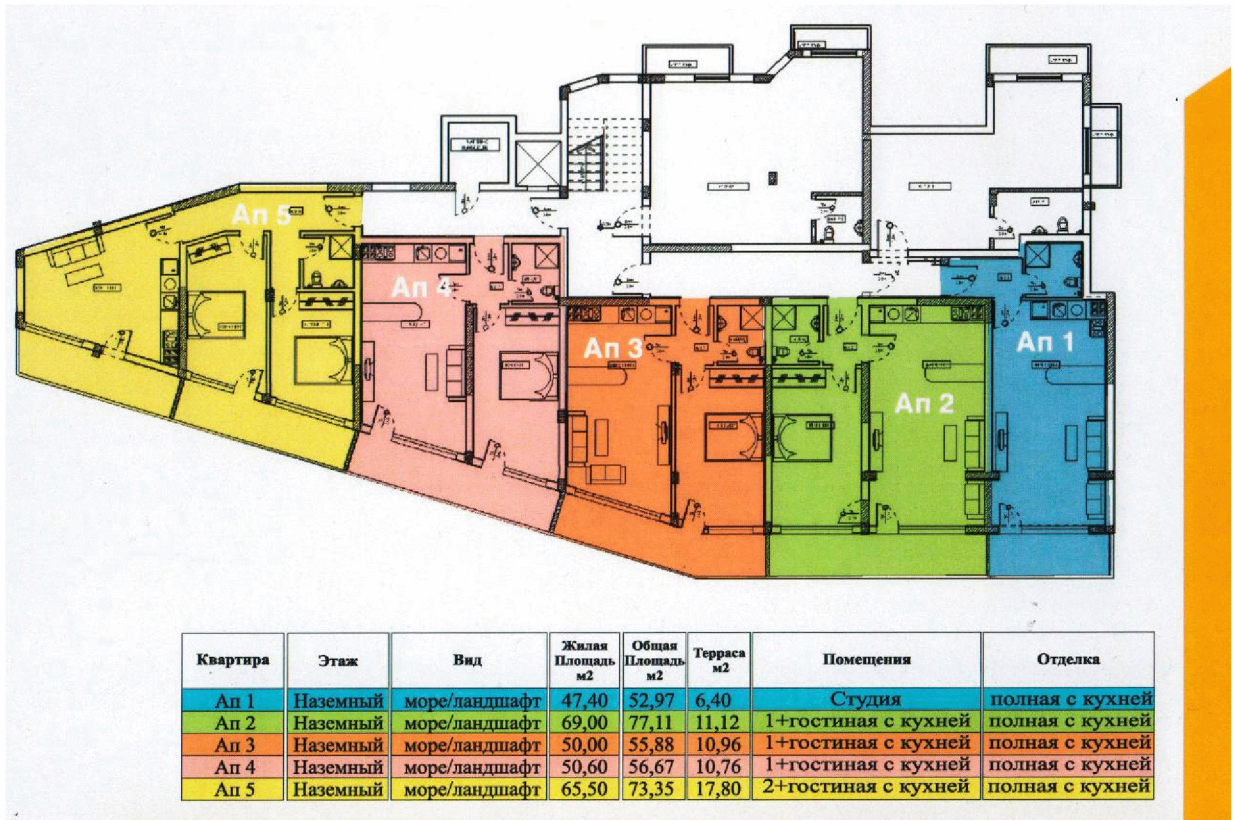

Вилла «Галина»

Вилла Галина - Наземный

Квартира	Ап 1
Этаж	наземный
Вид	море/ландшафт
Жилая площадь, м ²	47.40
Общая площадь, м ²	52.97
Терраса, м ²	6.40
Помещения	студия
Отделка	полная с кухней

Телефоны для справок: