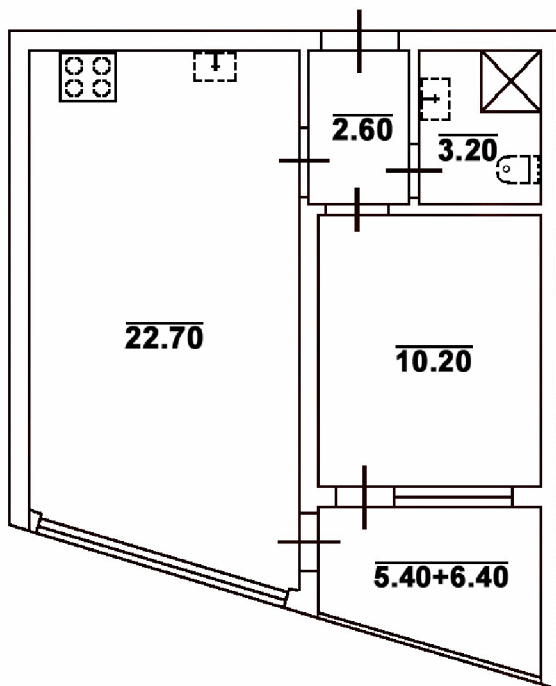

# Вилла «Галина»

Квартира	Этаж	Вид	Жилая Площадь м2	Общая Площадь м2	Помещения	Отделка
Ап 6	1	город/ландшафт	46,45	52,43	1+гостиная с кухней	полная с кухней
Ап 7	1	море	86,80	98,21	2+гостиная с кухней	полная с кухней
Ап 8	1	море	57,10	64,75	1+гостиная с кухней	полная с кухней
Ап 9	1	море	50,00	56,83	1+гостиная с кухней	полная с кухней
Ап 10	1	море	50,50	57,40	1+гостиная с кухней	полная с кухней
Ап 11	1	море	73,90	84,00	2+гостиная с кухней	полная с кухней

*Вилла Галина 1-Этаж*

Квартира	Ап 10
Этаж	1
Вид	море
Жилая площадь, м <sup>2</sup>	50.50
Общая площадь, м <sup>2</sup>	57.40
Помещения	1+гостиная с кухней
Отделка	полная с кухней