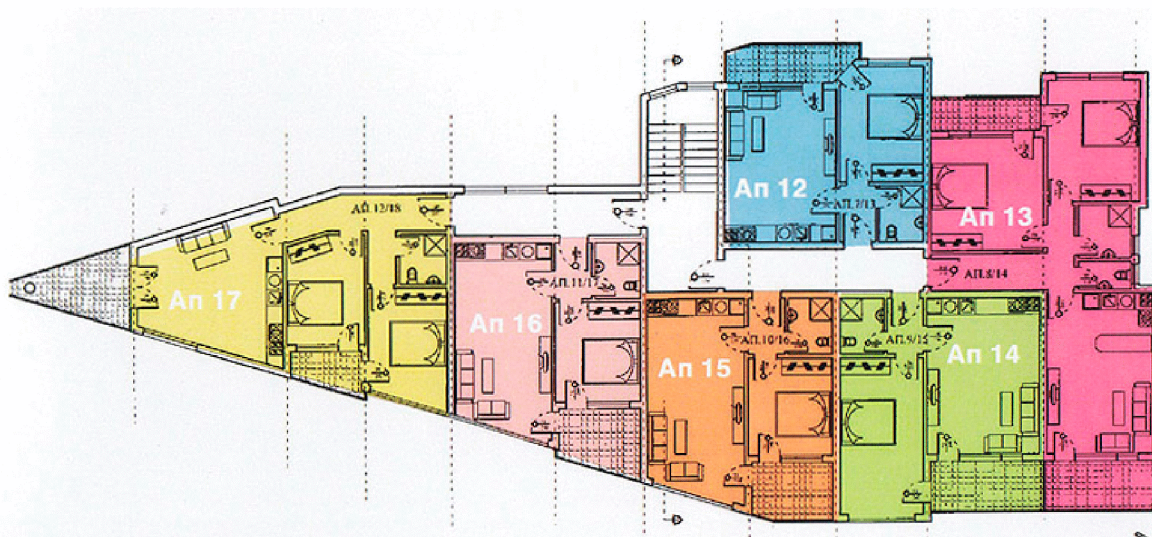

Вилла «Галина»

Квартира	Этаж	Вид	Жилая Площадь м2	Общая Площадь м2	Помещения	Отделка
Ап 12	2	город/ландшафт	51,30	57,91	1+гостиная с кухней	полная с кухней
Ап 13	2	море	89,30	101,03	2+гостиная с кухней	полная с кухней
Ап 14	2	море	58,00	65,77	1+гостиная с кухней	полная с кухней
Ап 15	2	море	52,00	58,97	1+гостиная с кухней	полная с кухней
Ап 16	2	море	51,50	58,54	1+гостиная с кухней	полная с кухней
Ап 17	2	море	73,90	84,00	2+гостиная с кухней	полная с кухней

Вилла Галина 2-Этаж

Квартира	Ап 12, Ап 18
Этаж	2, 3
Вид	город/ландшафт
Жилая площадь, м ²	51.30
Общая площадь, м ²	57.91
Помещения	1+гостиная с кухней
Отделка	полная с кухней

Телефоны для справок:

8(812)393-16-88
8(812)393-16-71
8(911)903-36-42