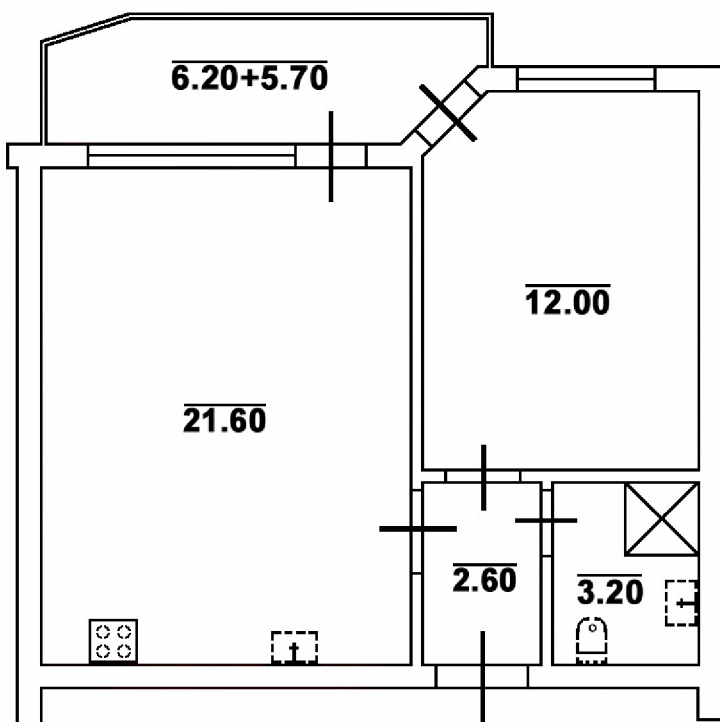

Вилла «Галина»

Квартира	Этаж	Вид	Жилая Площадь м2	Общая Площадь м2	Помещения	Отделка
Ап 12	2	город/ландшафт	51,30	57,91	1+гостиная с кухней	полная с кухней
Ап 13	2	море	89,30	101,03	2+гостиная с кухней	полная с кухней
Ап 14	2	море	58,00	65,77	1+гостиная с кухней	полная с кухней
Ап 15	2	море	52,00	58,97	1+гостиная с кухней	полная с кухней
Ап 16	2	море	51,50	58,54	1+гостиная с кухней	полная с кухней
Ап 17	2	море	73,90	84,00	2+гостиная с кухней	полная с кухней

Вилла Галина 2-Этаж

Квартира	Ап 12, Ап 18
Этаж	2, 3
Вид	город/ландшафт
Жилая площадь, м ²	51.30
Общая площадь, м ²	57.91
Помещения	1+гостиная с кухней
Отделка	полная с кухней

Телефоны для справок:

8(812)393-16-88
8(812)393-16-71
8(911)903-36-42