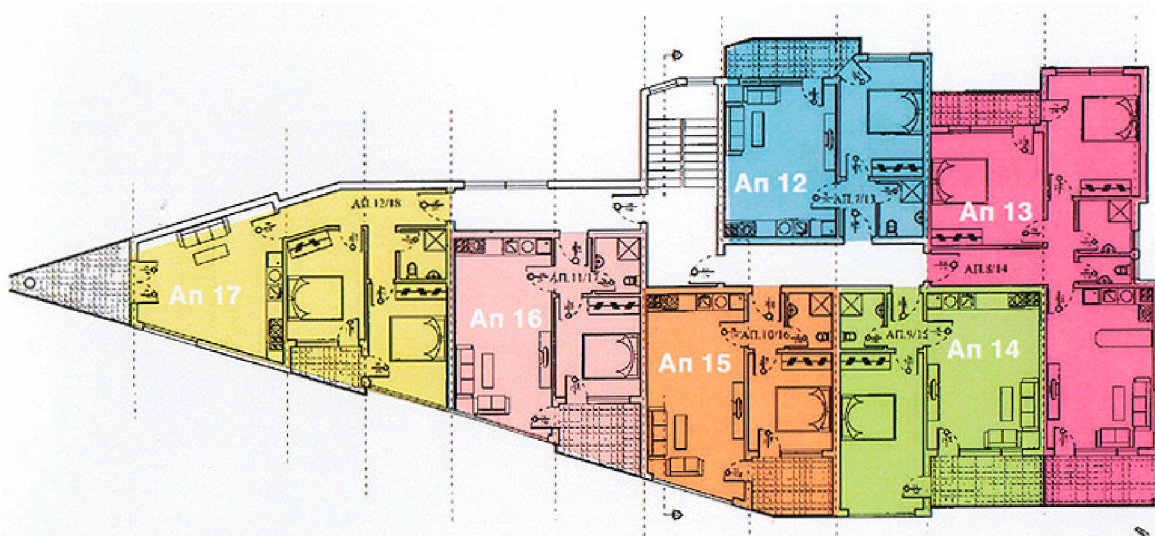

Вилла «Галина»

Квартира	Этаж	Вид	Жилая Площадь м2	Общая Площадь м2	Помещения	Отделка
Ап 12	2	город/ландшафт	51,30	57,91	1+гостиная с кухней	полная с кухней
Ап 13	2	море	89,30	101,03	2+гостиная с кухней	полная с кухней
Ап 14	2	море	58,00	65,77	1+гостиная с кухней	полная с кухней
Ап 15	2	море	52,00	58,97	1+гостиная с кухней	полная с кухней
Ап 16	2	море	51,50	58,54	1+гостиная с кухней	полная с кухней
Ап 17	2	море	73,90	84,00	2+гостиная с кухней	полная с кухней

Вилла Галина 2-Этаж

Квартира	Ап 14, Ап 20
Этаж	2, 3
Вид	море
Жилая площадь, м ²	58.00
Общая площадь, м ²	65.77
Помещения	1+гостиная с кухней
Отделка	полная с кухней

Телефоны для справок:

8(812)393-16-88
8(812)393-16-71
8(911)903-36-42