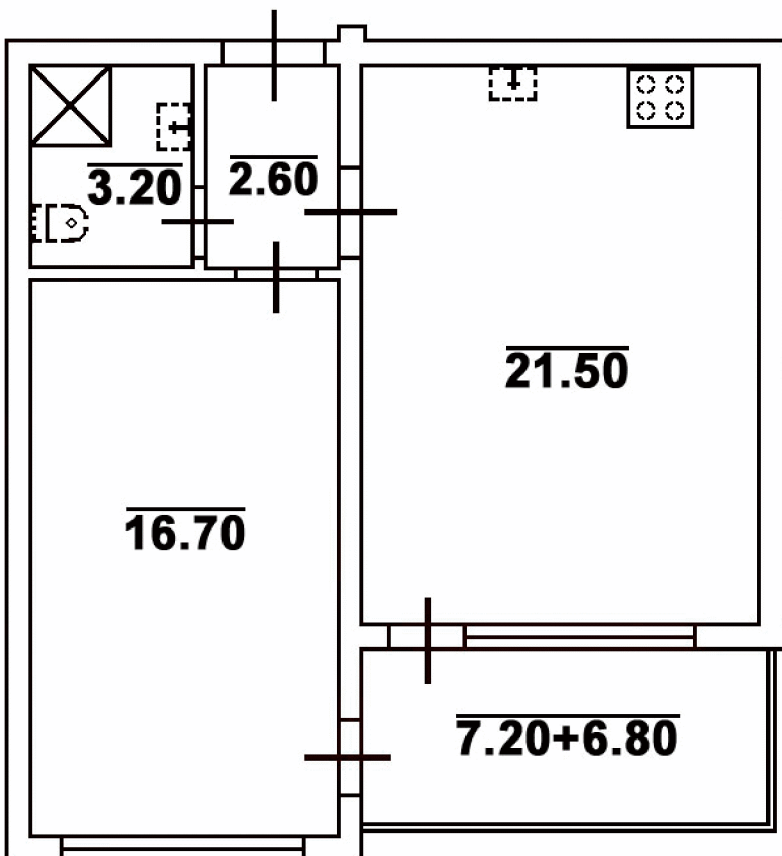

Вилла «Галина»

Квартира	Этаж	Вид	Жилая Площадь м2	Общая Площадь м2	Помещения	Отделка
Ап 12	2	город/ландшафт	51,30	57,91	1+гостиная с кухней	полная с кухней
Ап 13	2	море	89,30	101,03	2+гостиная с кухней	полная с кухней
Ап 14	2	море	58,00	65,77	1+гостиная с кухней	полная с кухней
Ап 15	2	море	52,00	58,97	1+гостиная с кухней	полная с кухней
Ап 16	2	море	51,50	58,54	1+гостиная с кухней	полная с кухней
Ап 17	2	море	73,90	84,00	2+гостиная с кухней	полная с кухней

Вилла Галина 2-Этаж

Квартира	Ап 14, Ап 20
Этаж	2, 3
Вид	море
Жилая площадь, м ²	58.00
Общая площадь, м ²	65.77
Помещения	1+гостиная с кухней
Отделка	полная с кухней

Телефоны для справок:

8(812)393-16-88
8(812)393-16-71
8(911)903-36-42