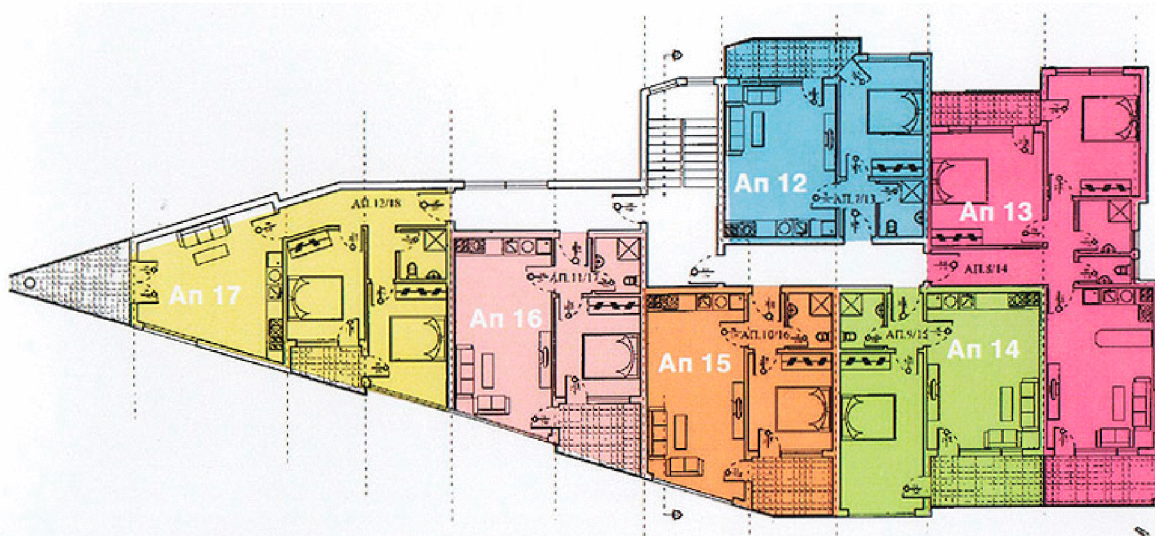

Вилла «Галина»

Квартира	Этаж	Вид	Жилая Площадь м2	Общая Площадь м2	Помещения	Отделка
Ап 12	2	город/ландшафт	51,30	57,91	1+гостиная с кухней	полная с кухней
Ап 13	2	море	89,30	101,03	2+гостиная с кухней	полная с кухней
Ап 14	2	море	58,00	65,77	1+гостиная с кухней	полная с кухней
Ап 15	2	море	52,00	58,97	1+гостиная с кухней	полная с кухней
Ап 16	2	море	51,50	58,54	1+гостиная с кухней	полная с кухней
Ап 17	2	море	73,90	84,00	2+гостиная с кухней	полная с кухней

Вилла Галина 2-Этаж

Квартира	Ап 15, Ап 21
Этаж	2, 3
Вид	море
Жилая площадь, м ²	52.00
Общая площадь, м ²	58.97
Помещения	1+гостиная с кухней
Отделка	полная с кухней

Телефоны для справок:

8(812)393-16-88
8(812)393-16-71
8(911)903-36-42