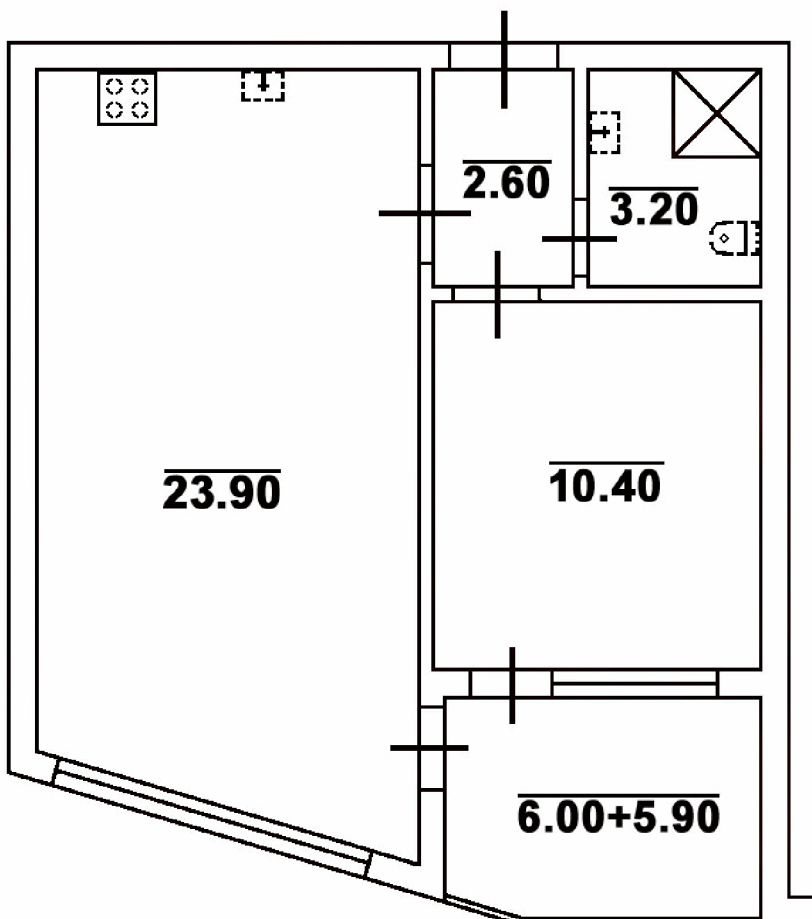

Вилла «Галина»

Квартира	Этаж	Вид	Жилая Площадь м2	Общая Площадь м2	Помещения	Отделка
Ап 12	2	город/ландшафт	51,30	57,91	1+гостиная с кухней	полная с кухней
Ап 13	2	море	89,30	101,03	2+гостиная с кухней	полная с кухней
Ап 14	2	море	58,00	65,77	1+гостиная с кухней	полная с кухней
Ап 15	2	море	52,00	58,97	1+гостиная с кухней	полная с кухней
Ап 16	2	море	51,50	58,54	1+гостиная с кухней	полная с кухней
Ап 17	2	море	73,90	84,00	2+гостиная с кухней	полная с кухней

Вилла Галина 2-Этаж

Квартира	Ап 15, Ап 21
Этаж	2, 3
Вид	море
Жилая площадь, м ²	52.00
Общая площадь, м ²	58.97
Помещения	1+гостиная с кухней
Отделка	полная с кухней

Телефоны для справок:

8(812)393-16-88
8(812)393-16-71
8(911)903-36-42