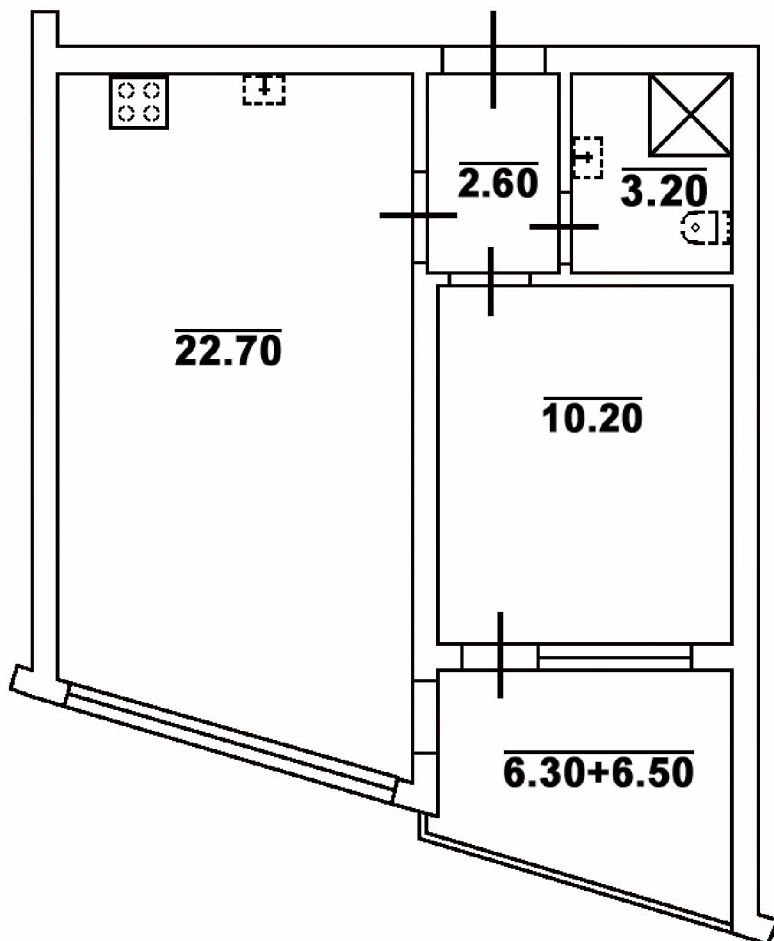

Вилла «Галина»

Квартира	Этаж	Вид	Жилая Площадь м2	Общая Площадь м2	Помещения	Отделка
Ап 12	2	город/ландшафт	51,30	57,91	1+гостиная с кухней	полная с кухней
Ап 13	2	море	89,30	101,03	2+гостиная с кухней	полная с кухней
Ап 14	2	море	58,00	65,77	1+гостиная с кухней	полная с кухней
Ап 15	2	море	52,00	58,97	1+гостиная с кухней	полная с кухней
Ап 16	2	море	51,50	58,54	1+гостиная с кухней	полная с кухней
Ап 17	2	море	73,90	84,00	2+гостиная с кухней	полная с кухней

Вилла Галина 2-Этаж

Квартира	Ап 16, Ап 22
Этаж	2, 3
Вид	море
Жилая площадь, м ²	51.50
Общая площадь, м ²	58.54
Помещения	1+гостиная с кухней
Отделка	полная с кухней

Телефоны для справок:

8(812)393-16-88
8(812)393-16-71
8(911)903-36-42