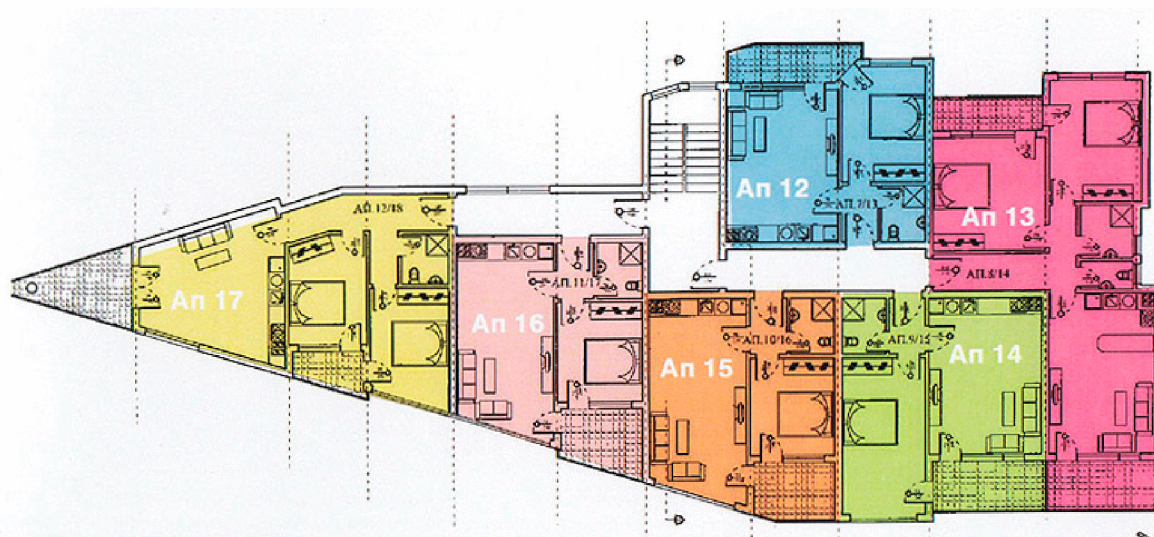

Вилла «Галина»

Квартира	Этаж	Вид	Жилая Площадь м2	Общая Площадь м2	Помещения	Отделка
Ап 12	2	город/ландшафт	51,30	57,91	1+гостиная с кухней	полная с кухней
Ап 13	2	море	89,30	101,03	2+гостиная с кухней	полная с кухней
Ап 14	2	море	58,00	65,77	1+гостиная с кухней	полная с кухней
Ап 15	2	море	52,00	58,97	1+гостиная с кухней	полная с кухней
Ап 16	2	море	51,50	58,54	1+гостиная с кухней	полная с кухней
Ап 17	2	море	73,90	84,00	2+гостиная с кухней	полная с кухней

Вилла Галина 2-Этаж

Квартира	Ап 16, Ап 22
Этаж	2, 3
Вид	море
Жилая площадь, м ²	51.50
Общая площадь, м ²	58.54
Помещения	1+гостиная с кухней
Отделка	полная с кухней

Телефоны для справок:

8(812)393-16-88
8(812)393-16-71
8(911)903-36-42