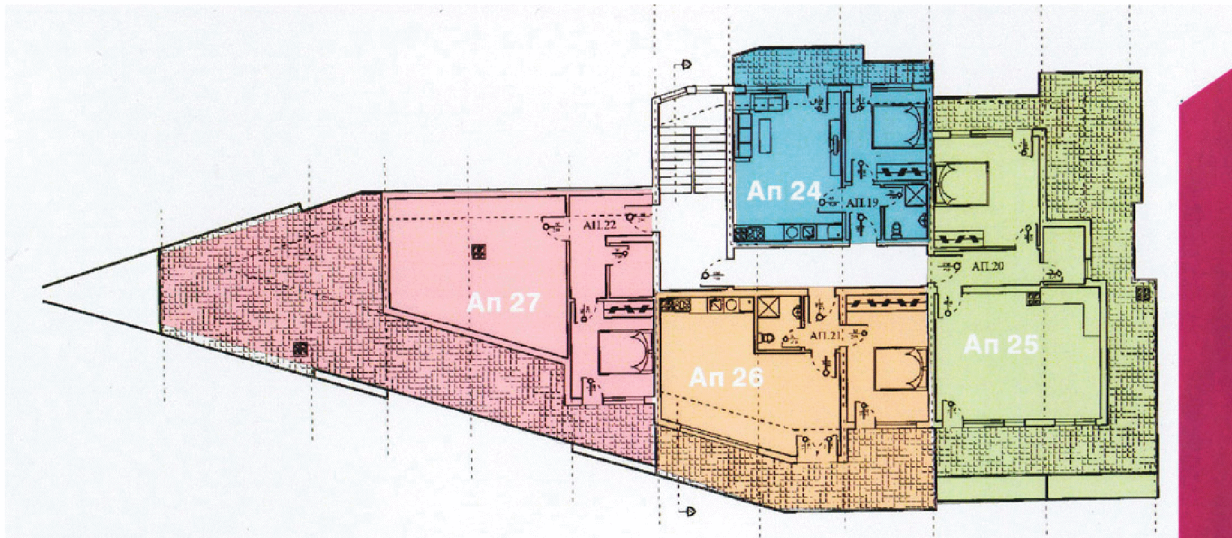

# Вилла «Галина»

Квартира	Этаж	Вид	Жилая Площадь м2	Общая Площадь м2	Помещения	Отделка
Ап 24	4	город/ландшафт	51,30	57,52	1+гостиная с кухней	
Ап 25	4	море	120,90	136,32	1+гостиная с кухней	
Ап 26	4	море	78,67	88,79	1+гостиная с кухней	
Ап 27	4	море	129,92	147,65	1+гостиная с кухней	полная с кухней

*Вилла Галина 4-Этаж*

Квартира	Ап 24
Этаж	4
Вид	город/ландшафт
Жилая площадь, м <sup>2</sup>	51.30
Общая площадь, м <sup>2</sup>	57.52
Помещения	1+гостиная с кухней
Отделка	-

Телефоны для справок:

8(812)393-16-88  
8(812)393-16-71  
8(911)903-36-42