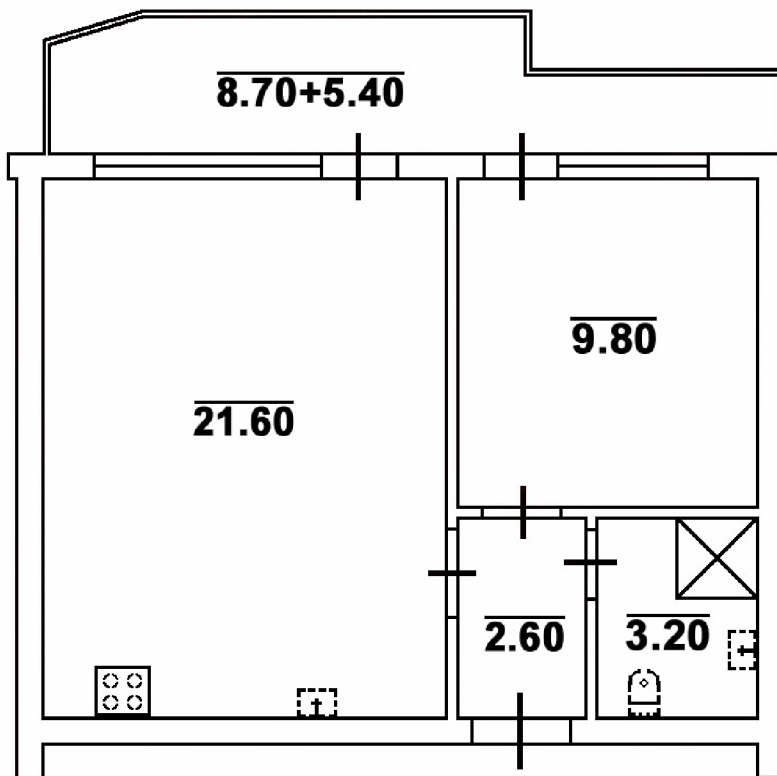

# Вилла «Галина»

Квартира	Этаж	Вид	Жилая Площадь м2	Общая Площадь м2	Помещения	Отделка
Ап 24	4	город/ландшафт	51,30	57,52	1+гостиная с кухней	
Ап 25	4	море	120,90	136,32	1+гостиная с кухней	
Ап 26	4	море	78,67	88,79	1+гостиная с кухней	
Ап 27	4	море	129,92	147,65	1+гостиная с кухней	полная с кухней

*Вилла Галина 4-Этаж*

Квартира	Ап 24
Этаж	4
Вид	город/ландшафт
Жилая площадь, м <sup>2</sup>	51.30
Общая площадь, м <sup>2</sup>	57.52
Помещения	1+гостиная с кухней
Отделка	-

Телефоны для справок:

8(812)393-16-88  
8(812)393-16-71  
8(911)903-36-42