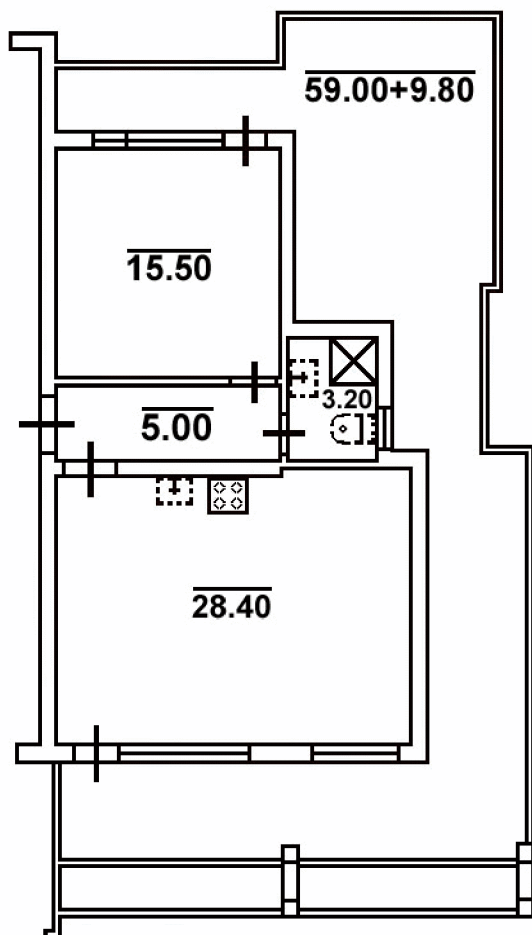

Вилла «Галина»

Квартира	Ап 25
Этаж	4
Вид	Море
Жилая площадь, м ²	120.90
Общая площадь, м ²	136.32
Помещения	1+гостиная с кухней
Отделка	-

Телефоны для справок:

8(812)393-16-88
8(812)393-16-71
8(911)903-36-42