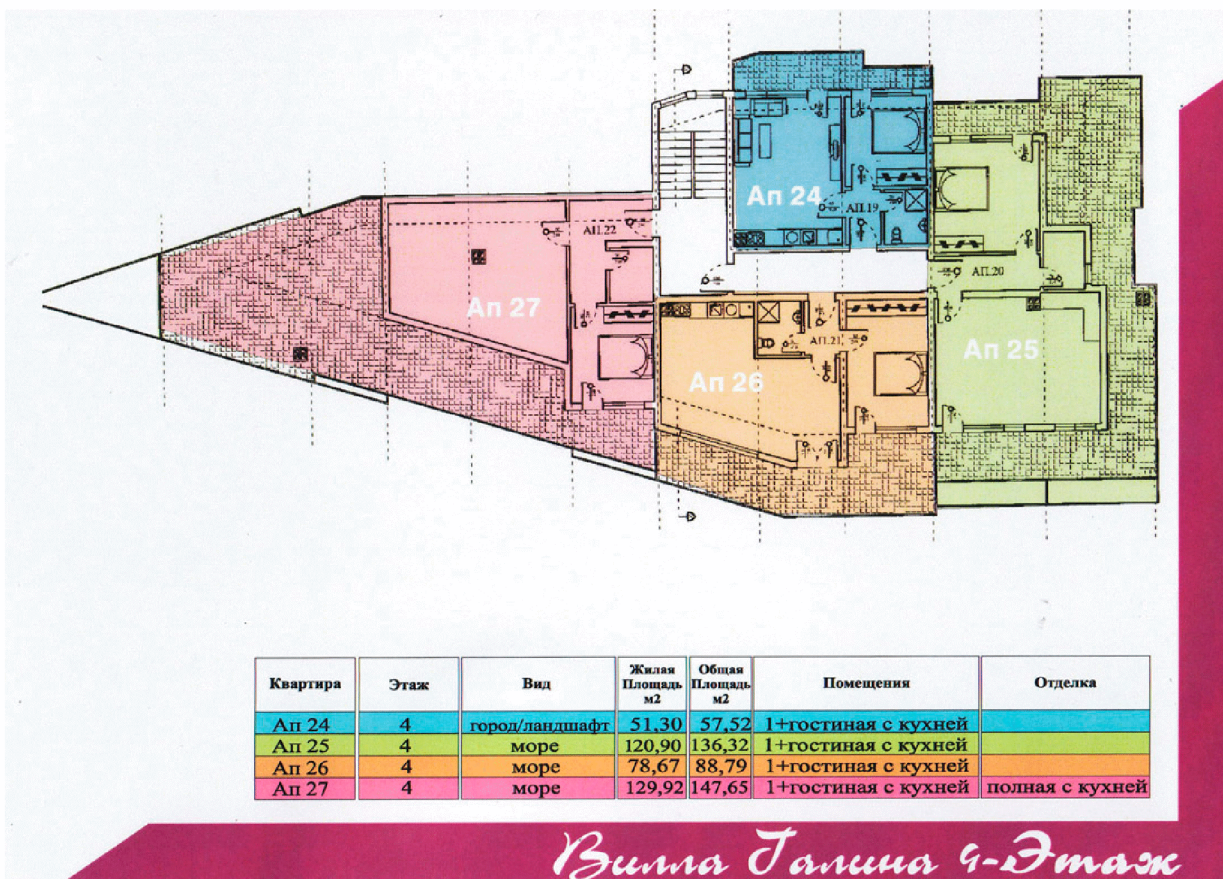

Вилла «Галина»

Квартира	Ап 25
Этаж	4
Вид	Море
Жилая площадь, м ²	120.90
Общая площадь, м ²	136.32
Помещения	1+гостиная с кухней
Отделка	-

Телефоны для справок:

8(812)393-16-88
8(812)393-16-71
8(911)903-36-42