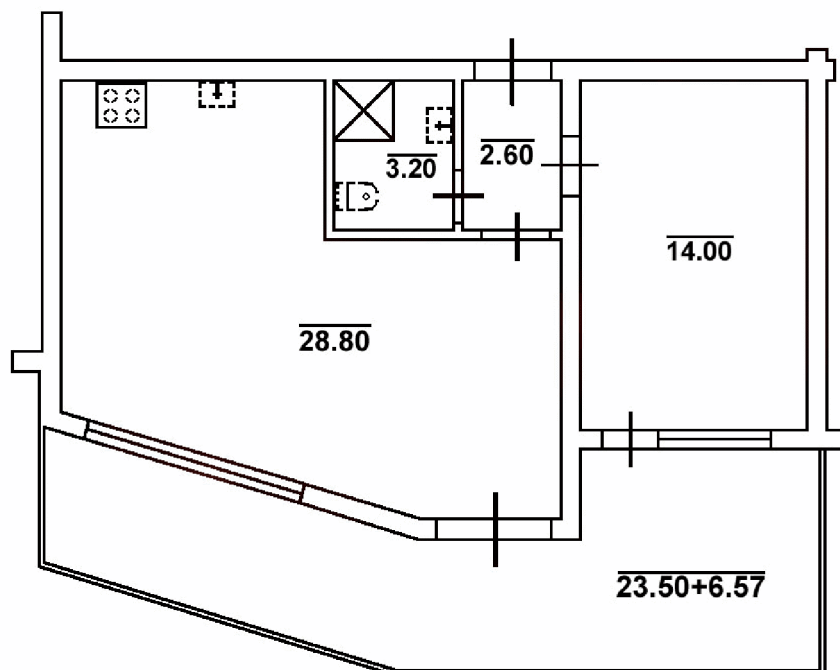

Вилла «Галина»

Квартира	Этаж	Вид	Жилая Площадь м2	Общая Площадь м2	Помещения	Отделка
Ап 24	4	город/ландшафт	51,30	57,52	1+гостиная с кухней	
Ап 25	4	море	120,90	136,32	1+гостиная с кухней	
Ап 26	4	море	78,67	88,79	1+гостиная с кухней	
Ап 27	4	море	129,92	147,65	1+гостиная с кухней	полная с кухней

Вилла Галина 4-Этаж

Квартира	Ап 26
Этаж	4
Вид	Море
Жилая площадь, м ²	78.67
Общая площадь, м ²	88.79
Помещения	1+гостиная с кухней
Отделка	-

Телефоны для справок:

8(812)393-16-88
 8(812)393-16-71
 8(911)903-36-42