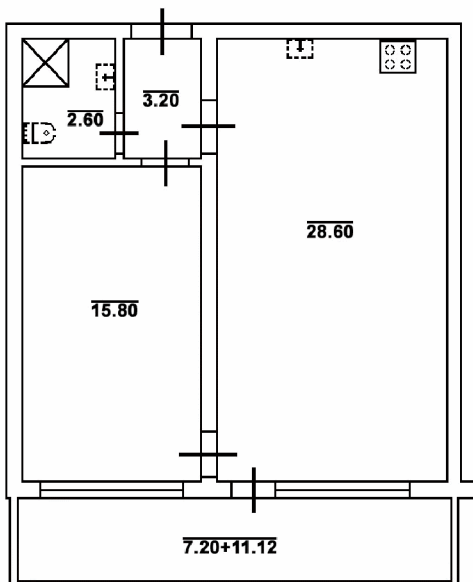

Вилла «Галина»

Вилла Галина - Наземный

Квартира	Ап 2
Этаж	наземный
Вид	море/ландшафт
Жилая площадь, м ²	69.00
Общая площадь, м ²	77.11
Терраса, м ²	11.12
Помещения	1+гостиная с кухней
Отделка	полная с кухней