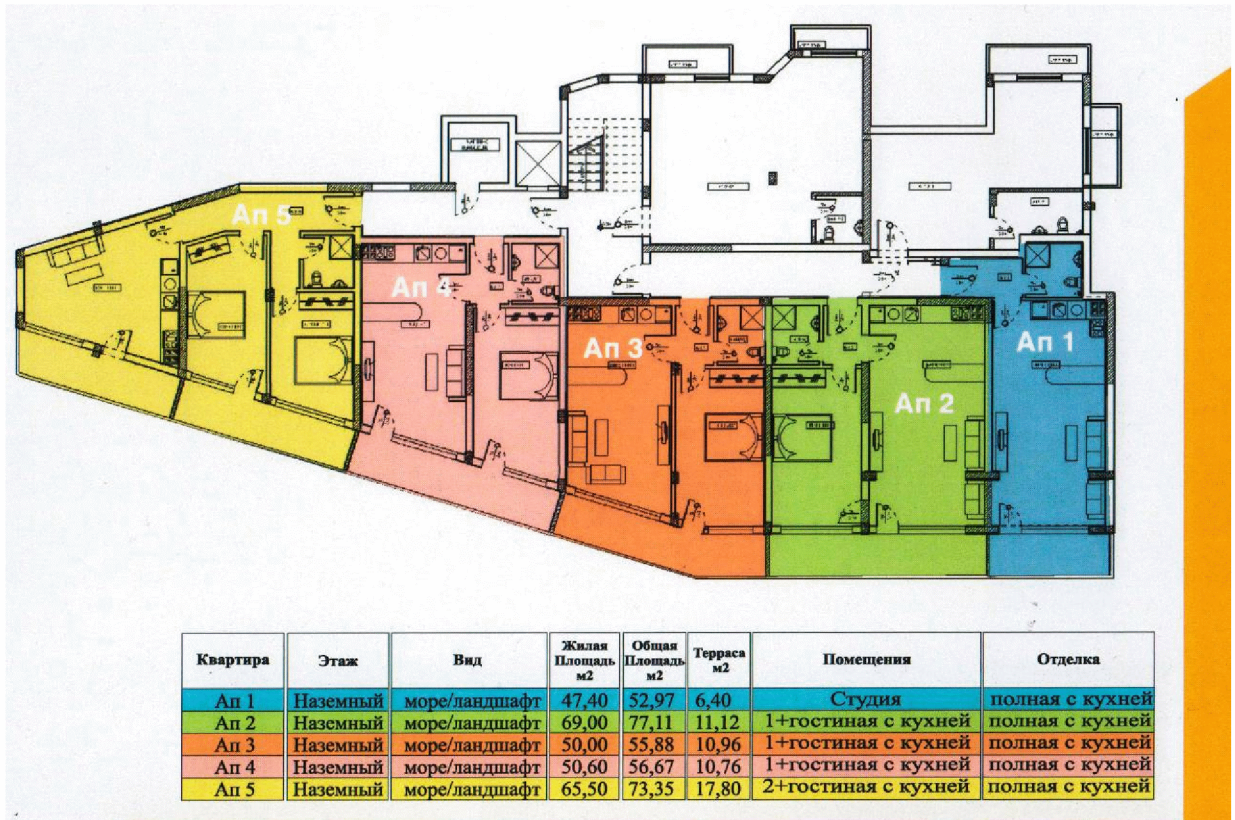

Вилла «Галина»

Вилла Галина - Наземный

Квартира	Ап 2
Этаж	наземный
Вид	море/ландшафт
Жилая площадь, м ²	69.00
Общая площадь, м ²	77.11
Терраса, м ²	11.12
Помещения	1+гостиная с кухней
Отделка	полная с кухней