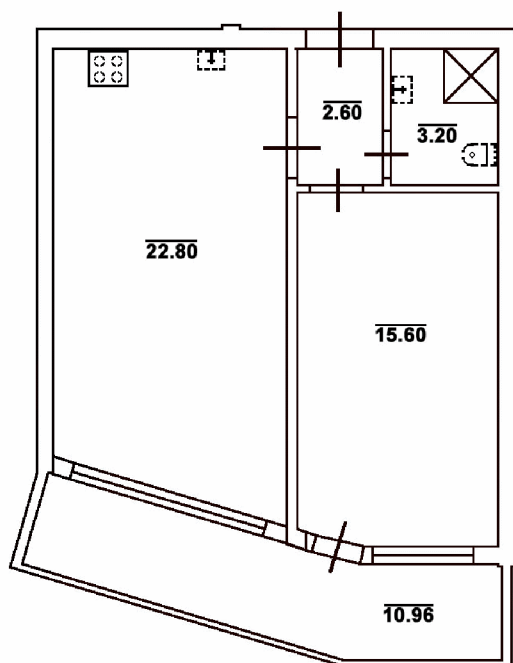

# Вилла «Галина»

*Вилла Галина - Наземный*

Квартира	Ап 3
Этаж	наземный
Вид	море/ландшафт
Жилая площадь, м <sup>2</sup>	50.00
Общая площадь, м <sup>2</sup>	55.88
Терраса, м <sup>2</sup>	10.96
Помещения	1+гостиная с кухней
Отделка	полная с кухней