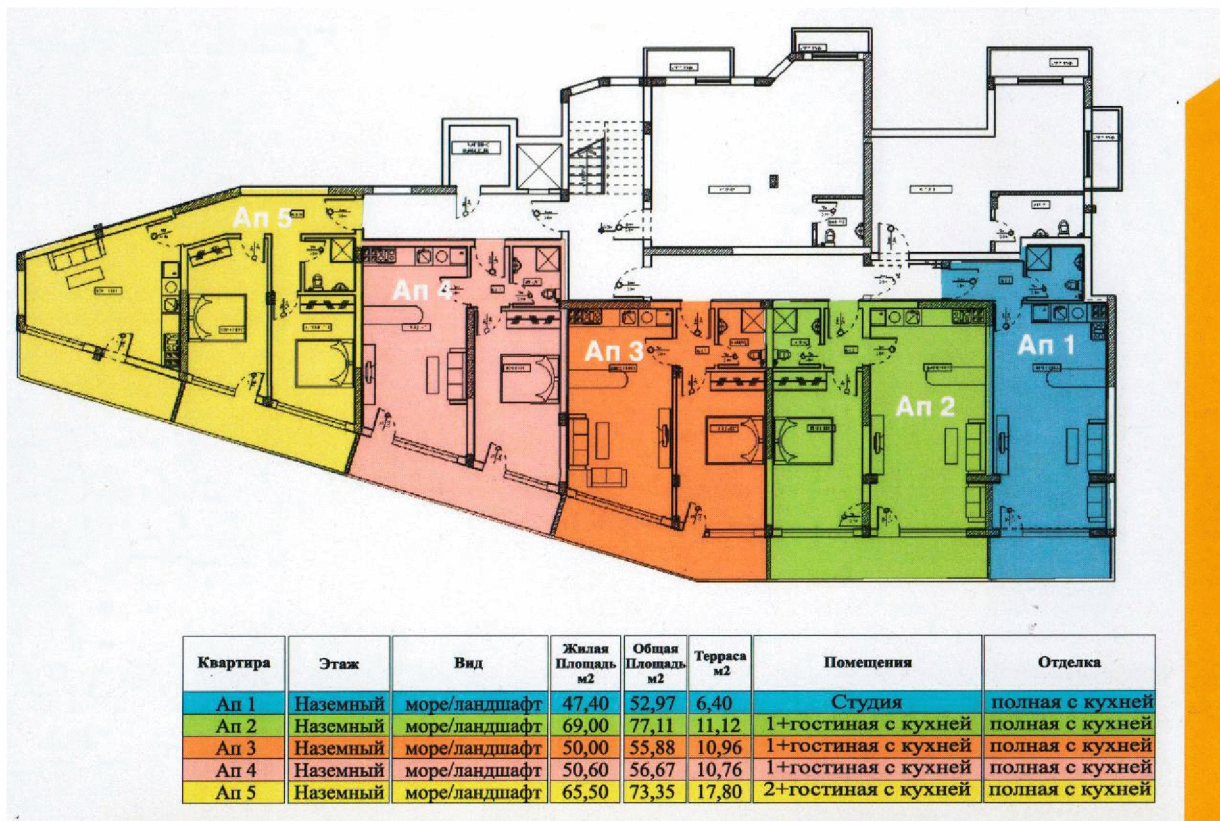

# Вилла «Галина»

*Вилла Галина - Наземный*

Квартира	Ап 3
Этаж	наземный
Вид	море/ландшафт
Жилая площадь, м <sup>2</sup>	50.00
Общая площадь, м <sup>2</sup>	55.88
Терраса, м <sup>2</sup>	10.96
Помещения	1+гостиная с кухней
Отделка	полная с кухней