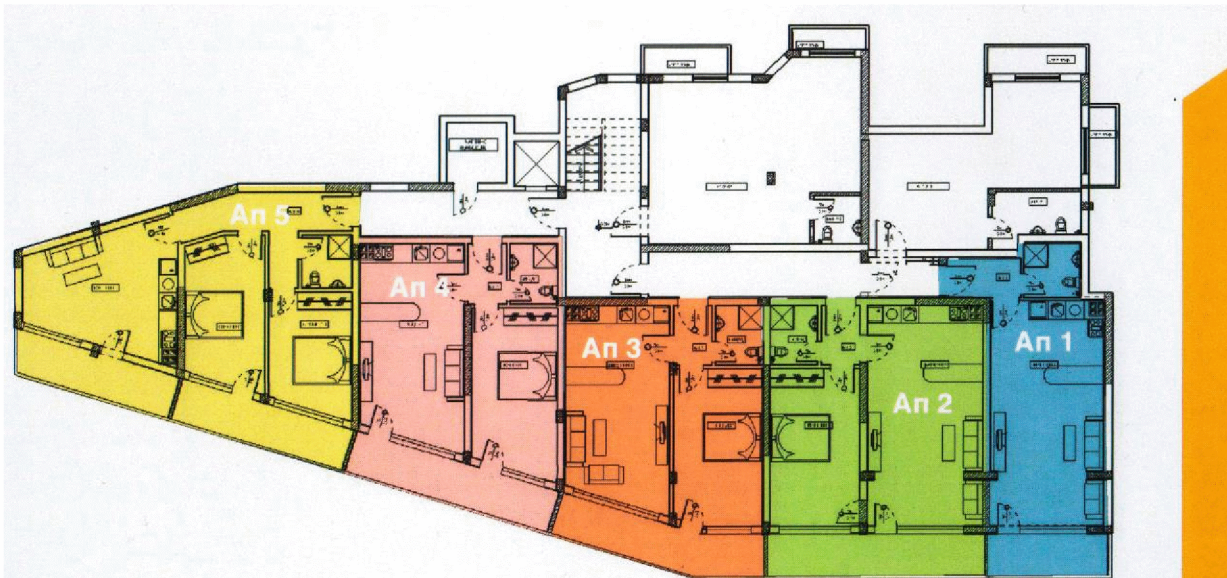

Вилла «Галина»

Квартира	Этаж	Вид	Жилая Площадь м2	Общая Площадь м2	Терраса м2	Помещения	Отделка
Ап 1	Наземный	море/ландшафт	47,40	52,97	6,40	Студия	полная с кухней
Ап 2	Наземный	море/ландшафт	69,00	77,11	11,12	1+гостиная с кухней	полная с кухней
Ап 3	Наземный	море/ландшафт	50,00	55,88	10,96	1+гостиная с кухней	полная с кухней
Ап 4	Наземный	море/ландшафт	50,60	56,67	10,76	1+гостиная с кухней	полная с кухней
Ап 5	Наземный	море/ландшафт	65,50	73,35	17,80	2+гостиная с кухней	полная с кухней

Вилла Галина - Наземный

Квартира	Ап 4
Этаж	наземный
Вид	море/ландшафт
Жилая площадь, м ²	50.60
Общая площадь, м ²	56.67
Терраса, м ²	10.76
Помещения	1+гостиная с кухней
Отделка	полная с кухней

Телефоны для справок: