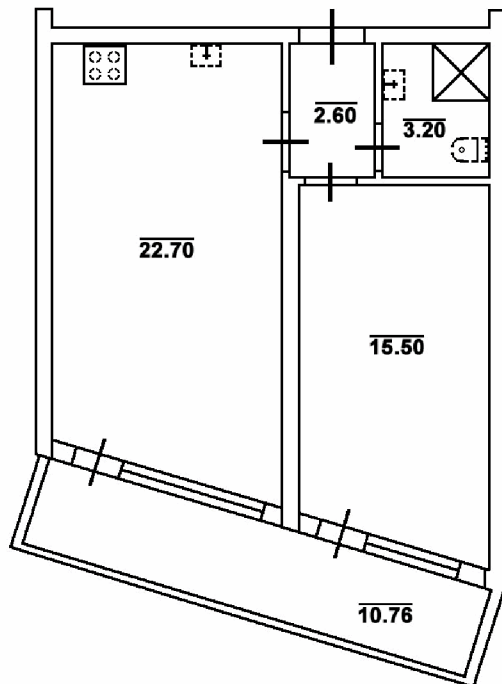

Вилла «Галина»

Квартира	Этаж	Вид	Жилая Площадь м2	Общая Площадь м2	Терраса м2	Помещения	Отделка
Ап 1	Наземный	море/ландшафт	47,40	52,97	6,40	Студия	полная с кухней
Ап 2	Наземный	море/ландшафт	69,00	77,11	11,12	1+гостиная с кухней	полная с кухней
Ап 3	Наземный	море/ландшафт	50,00	55,88	10,96	1+гостиная с кухней	полная с кухней
Ап 4	Наземный	море/ландшафт	50,60	56,67	10,76	1+гостиная с кухней	полная с кухней
Ап 5	Наземный	море/ландшафт	65,50	73,35	17,80	2+гостиная с кухней	полная с кухней

Вилла Галина - Наземный

Квартира	Ап 4
Этаж	наземный
Вид	море/ландшафт
Жилая площадь, м ²	50.60
Общая площадь, м ²	56.67
Терраса, м ²	10.76
Помещения	1+гостиная с кухней
Отделка	полная с кухней

Телефоны для справок: