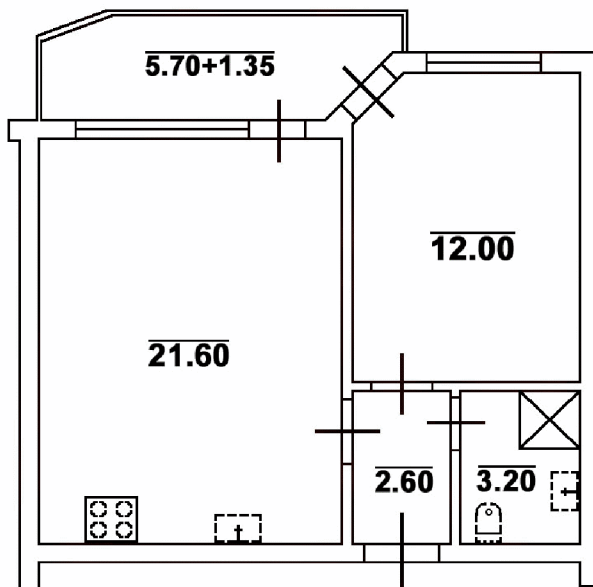

# Вилла «Галина»

Квартира	Этаж	Вид	Жилая Площадь м <sup>2</sup>	Общая Площадь м <sup>2</sup>	Помещения	Отделка
Ап 6	1	город/ландшафт	46,45	52,43	1+гостиная с кухней	полная с кухней
Ап 7	1	море	86,80	98,21	2+гостиная с кухней	полная с кухней
Ап 8	1	море	57,10	64,75	1+гостиная с кухней	полная с кухней
Ап 9	1	море	50,00	56,83	1+гостиная с кухней	полная с кухней
Ап 10	1	море	50,50	57,40	1+гостиная с кухней	полная с кухней
Ап 11	1	море	73,90	84,00	2+гостиная с кухней	полная с кухней

*Вилла Галина 1-Этаж*

Квартира	Ап 6
Этаж	1
Вид	город/ландшафт
Жилая площадь, м <sup>2</sup>	46.45
Общая площадь, м <sup>2</sup>	52.43
Помещения	1+гостиная с кухней
Отделка	полная с кухней