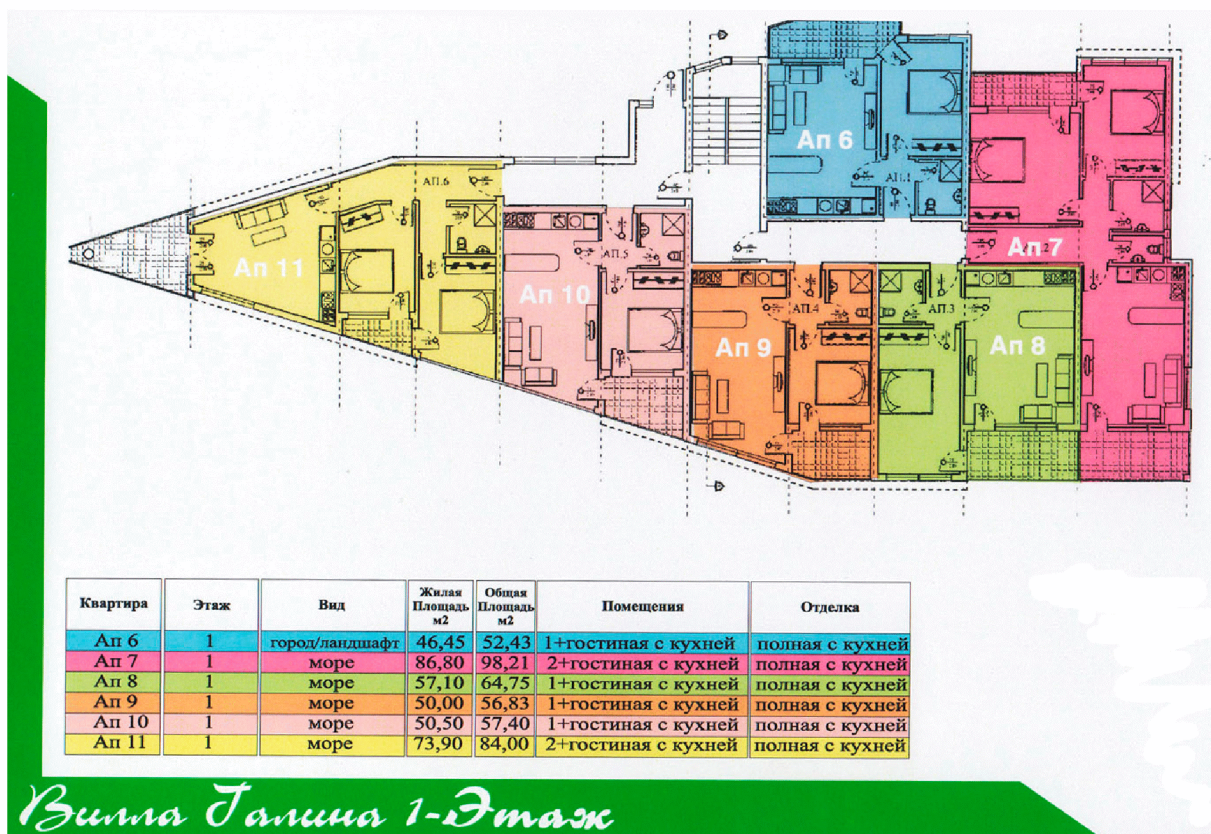

Вилла «Галина»

Квартира	Ап 8
Этаж	1
Вид	море
Жилая площадь, м ²	57.10
Общая площадь, м ²	64.75
Помещения	1+гостиная с кухней
Отделка	полная с кухней