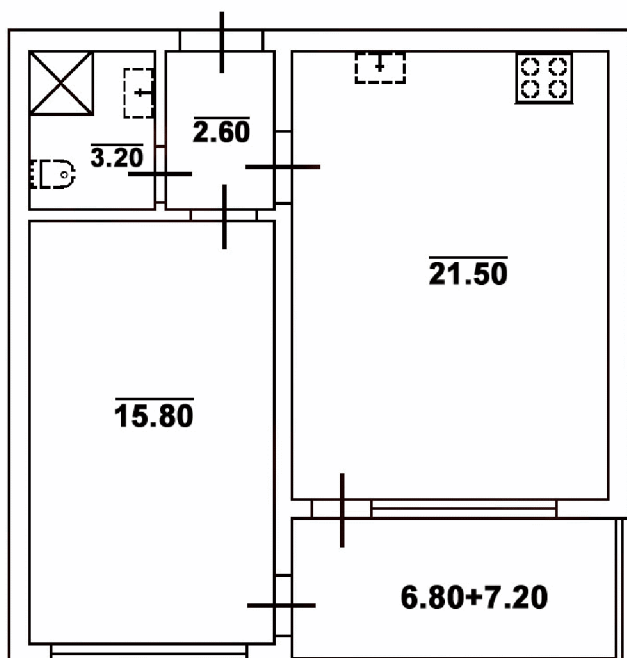

Вилла «Галина»

Квартира	Ап 8
Этаж	1
Вид	море
Жилая площадь, м ²	57.10
Общая площадь, м ²	64.75
Помещения	1+гостиная с кухней
Отделка	полная с кухней