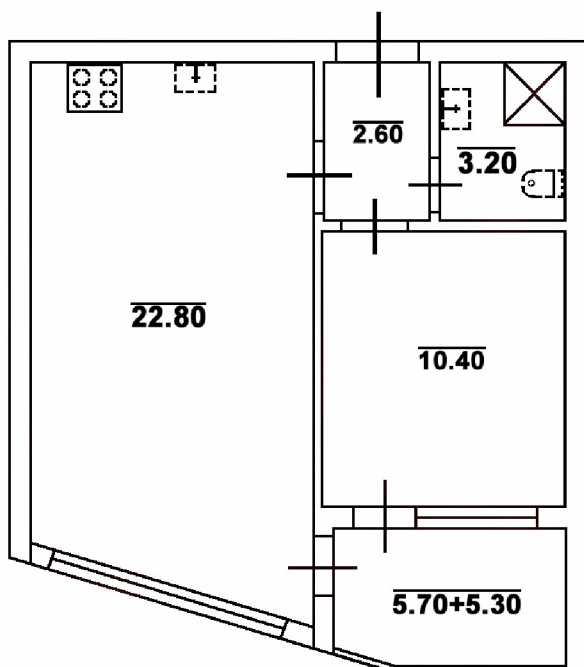

Вилла «Галина»

Квартира	Этаж	Вид	Жилая Площадь м2	Общая Площадь м2	Помещения	Отделка
Ап 6	1	город/ландшафт	46,45	52,43	1+гостиная с кухней	полная с кухней
Ап 7	1	море	86,80	98,21	2+гостиная с кухней	полная с кухней
Ап 8	1	море	57,10	64,75	1+гостиная с кухней	полная с кухней
Ап 9	1	море	50,00	56,83	1+гостиная с кухней	полная с кухней
Ап 10	1	море	50,50	57,40	1+гостиная с кухней	полная с кухней
Ап 11	1	море	73,90	84,00	2+гостиная с кухней	полная с кухней

Вилла Галина 1-Этаж

Квартира	Ап 9
Этаж	1
Вид	море
Жилая площадь, м ²	50.00
Общая площадь, м ²	56.83
Помещения	1+гостиная с кухней
Отделка	полная с кухней

Телефоны для справок:

8(812)393-16-88
 8(812)393-16-71
 8(911)903-36-42