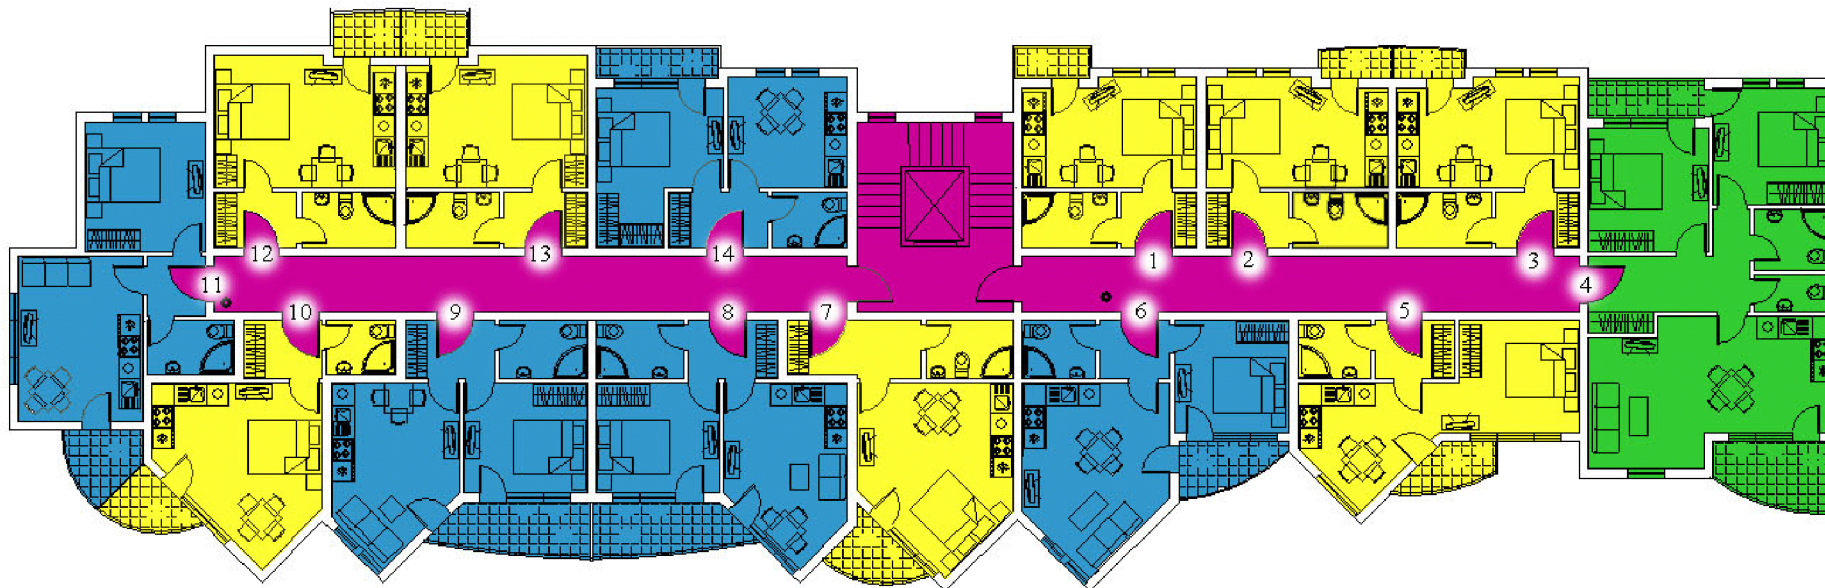

## Жилой комплекс с гостиницей и рестораном

Цена за кв.м. при оплате до 31.12.2011г.

№ Ап	Тип	Вид	Площадь, кв.м.	Стоимость кв.м., ЕВРО				
				1 этаж	2 этаж	3 этаж	4 этаж	5 этаж
1	Студия	город	28,80	745	795	855	895	905
2	Студия	город	28,40	745	795	855	895	905
3	Студия	город	28,65	745	795	855	895	905
4	2спальни+гостиная с кухней	море	78,20	-	815	865	900	935
5	1спальня+кухня	море	36,47	-	835	880	915	925
6	1спальня+гостиная с кухней	море	43,36	805	835	880	915	925
7	Студия	море	36,43	805	845	875	915	930
8	1спальня+гостиная с кухней	море	44,19	805	835	880	915	925
9	1спальня+гостиная с кухней	море	44,78	805	835	880	915	925
10	Студия	море	32,26	805	845	875	915	930
11	1спальня+гостиная с кухней	море	43,68	805	835	880	915	925
12	Студия	город	33,32	745	795	855	895	905
13	Студия	город	32,97	745	795	855	895	905
14	1спальня+гостиная с кухней	город	39,79	745	790	855	895	905